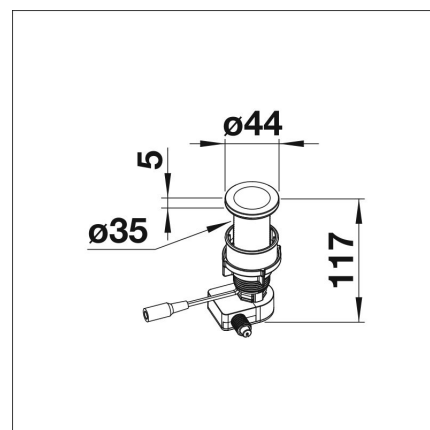

SÄHKÖINEN KAUKOSÄÄTÖPAINIKE ALTAISIIN (SensorControl Blue) Infino pohjaventtiileihin

Tuotekoodi 401792

Tuotekuvaus

SensorControl Blue on Blanco Infino pohjaventtiilien sähkösensoripainikkeella ohjattava kaukosäätö. Pohjatulppaa ohjaava moottori saa virran mukana tulevasta pistotulppamuuntajasta. Muuntajalle varattava pistorasia tulee sijaita 1,80 metrin etäisyydellä sensoripainikkeesta, mielellään allaskaapin sisällä. Sähkösensori sijoitetaan sopivaan kohtaan, työtasoon tehtyyn 35 mm halkaisijaltaan olevaan reikään. Sensorissa oleva sininen LED valo ilmaisee pohjatulpan asennon. Pohjatulpan ollessa auki sensorin valo ei pala. Kun sensoria painetaan, syttyy sininen valo...

Tekniset tiedot

Toimitussisältö

- kaukosäätöpainike

Ladattava aineisto

Suosittelvat lisätarvikkeet