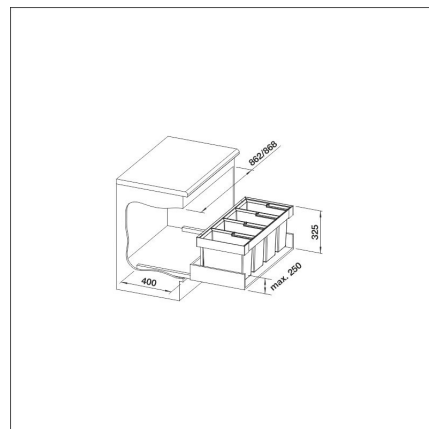

FLEXON II LOW 90/4

3 x 19 l + 16 l sangot

Tuotekoodi 401787**Tuotekuvaus**

Helppohoitoinen, hygieeninen ja tyylikäs BLANCO FLEXON II LOW on etulevyliseen laatikkoon tarkoitettu jätesanko. Matala jätejärjestelmä mahdollistaa kätevän ja helpon jätteiden lajittelun. Laadukas ja monipuolinen jätejärjestelmä on nopea ja helppo asentaa ja sen kaikki osat ovat kestäviä ja helposti puhdistettavia.

**Tekniset tiedot**

- Allaskaapin leveys: 90 cm

**Toimitussisältö**

- kehikko
- 3 x 19 l sangot
- 16 l sanko

**Ladattava aineisto**

- Roskisten asennus- ja käyttöohje

Suosittelavat lisätarvikkeet

Tarvikelaatikko, pieni