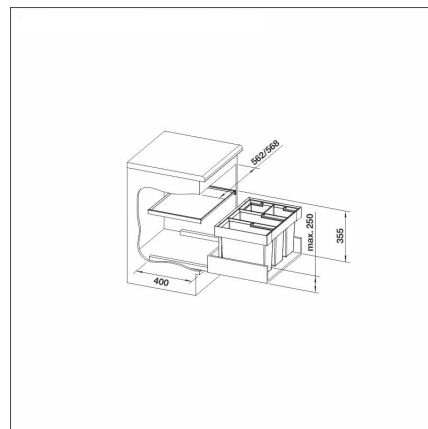

**FLEXON II 60/4**

2 x 15 l + 2 x 6 l sangot

**Tuotekoodi 401786****Tuotekuvaus**

Laadukas laatikostoon asennettava jätemekanismi. Vain kuudella ruuvilla asennettava Blanco Flexon kiinnitetään olemassa olevan laatikoston pohjalle sekä siinä kiinni olevaan oveen. Flexon II -kehikkoon asennettavat jätesangot ovat tukevia ja kestävät painavamminkin jätteet. Ergonominen ja tyylikäs muotoilu tekevät Flexonista käytännöllisen lajittelukeskuksen.

**Tekniset tiedot**

- Allaskaapin leveys: 60 cm

**Toimitussisältö**

- kehikko
- kiinnitystarvikkeet
- 2 x 15 l sangot
- 2 x 6 l sangot
- kansi

**Ladattava aineisto**

- Roskisten asennus- ja käyttöohje

**Suosittelavat lisätarvikkeet****Jätepussi Bio S 5-8 L**[Lue lisää >>](#)**Jätepussi Bio M 15-19**[Lue lisää >>](#)**Jätepussi M 15-19 L**[Lue lisää >>](#)**CLIP jätepussteline**[Lue lisää >>](#)**MOVEX**[Lue lisää >>](#)