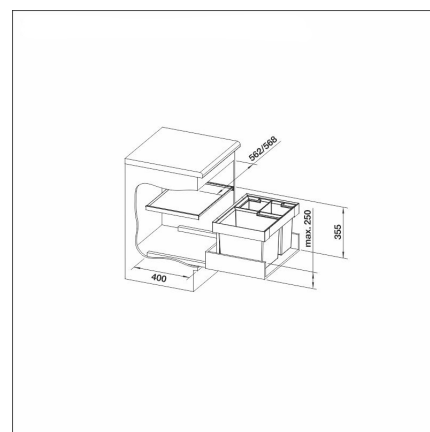

FLEXON II 60/3 XL

30 l + 2 x 8 l sangot

Tuotekoodi 401785

Tuotekuvaus

Laadukas laatikostoon asennettava jätemekanismi. Vain kuudella ruuvilla asennettava Blanco Flexon kiinnitetään olemassa olevan laatikoston pohjalle sekä siinä kiinni olevaan oveen. Flexon II -kehikkoon asennettavat jättesangot ovat tukevia ja kestävät painavamminkin jätteet. Ergonominen ja tyylikäs muotoilu tekevät Flexonista käytännöllisen lajittelukeskuksen.

Tekniset tiedot

- Allaskaapin leveys: 60 cm

Toimitussisältö

- kehikko
- kiinnitystarvikkeet
- 30 l sanko
- 2 x 8 l sangot
- kansi

Ladattava aineisto

- Roskisten asennus- ja käyttöohje

Suosittelavat lisätarvikkeet