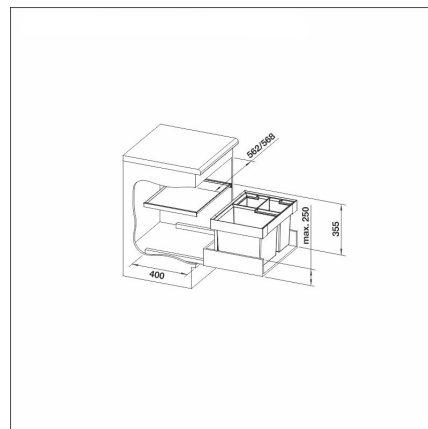

FLEXON II 60/3 XL

30 l + 2 x 8 l sangot

Tuotekoodi 401785

Tuotekuvaus

Laadukas laatikostoon asennettava jätemekanismi. Vain kuudella ruuvilla asennettava Blanco Flexon kiinnitetään olemassa olevan laatikoston pohjalle sekä siinä kiinni olevaan oveen. Flexon II -kehikkoon asennettavat jätēsangot ovat tukevia ja kestävät painavamminkin jätteet. Ergonominen ja tyylikäs muotoilu tekevät Flexonista käytännöllisen lajittelukeskuksen.

Tekniset tiedot

- Allaskaapin leveys: 60 cm

Toimitussisältö

- kehikko
- kiinnitystarvikkeet
- 30 l sanko
- 2 x 8 l sangot
- kansi

Ladattava aineisto

- Roskisten asennus- ja käyttöohje

Suosittelavat lisätarvikkeet