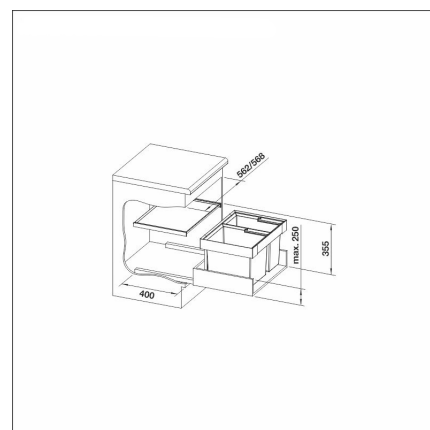

FLEXON II 60/2

30 l ja 19 l sangot

Tuotekoodi 401783

Tuotekuvaus

Laadukas laatikostoon asennettava jätemekanismi. Vain kuudella ruuvilla asennettava Blanco Flexon kiinnitetään olemassa olevan laatikoston pohjalle sekä siinä kiinni olevaan oveen. Flexon II -kehikkoon asennettavat jättesangot ovat tukevia ja kestävät painavimmatkin jätteet. Ergonominen ja tyylikäs muotoilu tekevät Flexonista käytännöllisen lajittelukeskuksen.

Tekniset tiedot

- Allaskaapin leveys: 60 cm

Toimitussisältö

- kehikko
- kiinnitystarvikkeet
- 19 l sanko
- 30 l sanko
- kansi

Ladattava aineisto

- Roskisten asennus- ja käyttöohje

Suosittelavat lisätarvikkeet