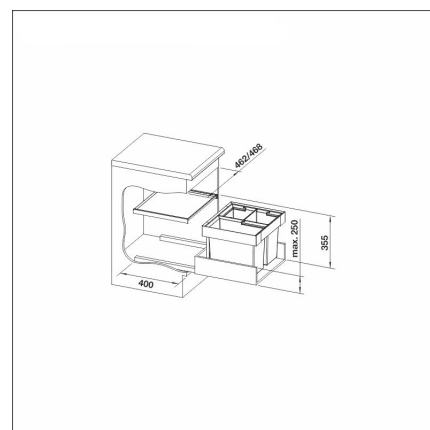

FLEXON II 50/3

19 l + 2 x 8 l sangot

Tuotekoodi 401782**Tuotekuvaus**

Laadukas laatikostoon asennettava jätemekanismi. Vain kuudella ruuvilla asennettava Blanco Flexon kiinnitetään olemassa olevan laatikoston pohjalle sekä siinä kiinni olevaan oveen. Flexon II -kehikkoon asennettavat jätesangot ovat tukevia ja kestävät painavamminkin jätteet. Ergonominen ja tyylikäs muotoilu tekevät Flexonista käytännöllisen lajittelukeskuksen.

**Tekniset tiedot**

- Allaskaapin leveys: 50 cm

**Toimitussisältö**

- kehikko
- kiinnitystarvikkeet
- 19 l sanko
- 2 x 8 l sangot
- kansi

**Ladattava aineisto**

- Roskisten asennus- ja käyttöohje

Suosittelavat lisätarvikkeet**Jätesangon kansi**[Lue lisää >>](#)**Hiilisuodatin**[Lue lisää >>](#)**Tarvikelaatikko, pieni**[Lue lisää >>](#)**CLIP jätepussiteline**[Lue lisää >>](#)**Jätepussi Bio 5-8 L**[Lue lisää >>](#)