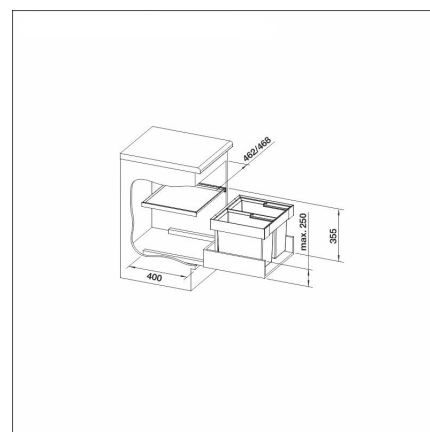

FLEXON II 50/2

2 x 19 l sangot

Tuotekoodi 401781**Tuotekuvaus**

Laadukas laatikostoon asennettava jätemekanismi. Vain kuudella ruuvilla asennettava Blanco Flexon kiinnitetään olemassa olevan laatikoston pohjalle sekä siinä kiinni olevaan oveen. Flexon II -kehikkoon asennettavat jätesangot ovat tukevia ja kestävät painavamminkin jätteet. Ergonominen ja tyylikäs muotoilu tekevät Flexonista käytännöllisen lajittelukeskuksen.

**Tekniset tiedot**

- Allaskaapin leveys: 50 cm

**Toimitussisältö**

- kehikko
- kiinnitystarvikkeet
- 2 x 19 l sangot
- kansi

**Ladattava aineisto**

- Roskisten asennus- ja käyttöohje

Suosittelavat lisätarvikkeet**Jätepussi Bio M 15-19**[Lue lisää >>](#)**Jätepussi M 15-19 L**[Lue lisää >>](#)**CLIP jätepussiteline**[Lue lisää >>](#)**MOVEX**[Lue lisää >>](#)**Tarvikelaatikko, pieni**[Lue lisää >>](#)