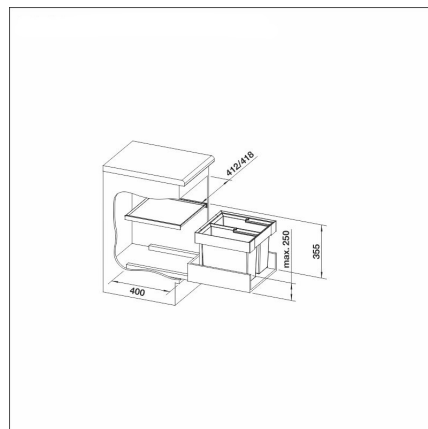

FLEXON II 45/2

2 x 16 l sangot

Tuotekoodi 401780**Tuotekuvaus**

Laadukas laatikostoon asennettava jätemekanismi. Vain kuudella ruuvilla asennettava Blanco Flexon kiinnitetään olemassa olevan laatikoston pohjalle sekä siinä kiinni olevaan oveen. Flexon II -kehikkoon asennettavat jättesangot ovat tukevia ja kestävät painavimmatkin jätteet. Ergonominen ja tyylikäs muotoilu tekevät Flexonista käytännöllisen lajittelukeskuksen.

**Tekniset tiedot**

- Allaskaapin leveys: 45 cm
- Asennustapa: Laatikostoon asennettava

**Toimitussisältö**

- kehikko
- kiinnitystarvikkeet
- 2 x 16 l sangot
- kansi

**Ladattava aineisto**

- Roskisten käyttö- ja asennusohje