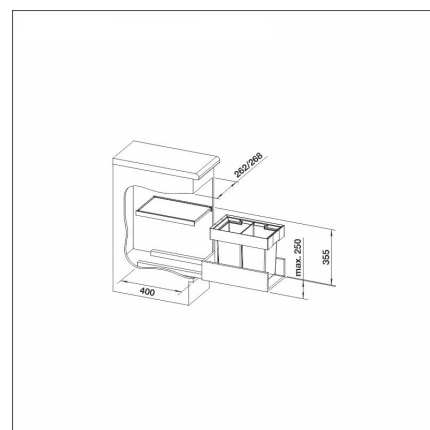

FLEXON II 30/2

2 x 8 l sangot

Tuotekoodi 401779**Tuotekuvaus**

Laadukas laatikostoon asennettava jätemekanismi. Vain kuudella ruuvilla asennettava BLANCO FLEXON kiinnitetään olemassa olevan laatikoston pohjalle sekä siinä kiinni olevaan oveen. FLEXON II -kehikkoon asennettavat jätesangot ovat tukevia ja kestävät painavammatkin jätteet. Ergonominen ja tyylikäs muotoilu tekevät FLEXON:sta käytännöllisen lajittelukeskuksen.

**Tekniset tiedot**

- Allaskaapin leveys: 30 cm

**Toimitussisältö**

- kehikko
- kiinnitystarvikkeet
- 2 x 8 l sangot
- kansi

**Ladattava aineisto**

- Roskisten asennus- ja käyttöohje

Suosittelavat lisätarvikkeet**Jätesangon kansi**[Lue lisää >>](#)**Hiilisuodatin**[Lue lisää >>](#)**Tarvikelaatikko, pieni**[Lue lisää >>](#)**CLIP jätepussiteline**[Lue lisää >>](#)**Jätepussi Bio 5-8 L**[Lue lisää >>](#)