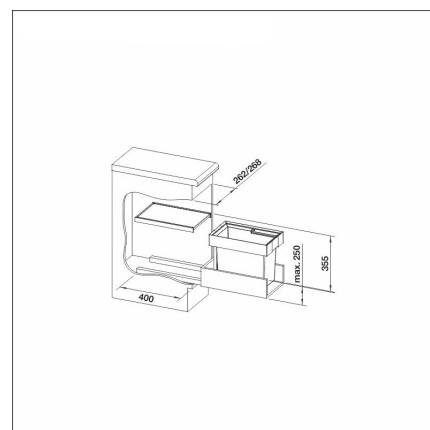

**FLEXON II 30/1**

19 l sanko

**Tuotekoodi 401778****Tuotekuvaus**

Laadukas laatikostoon asennettava jätemekanismi. Vain kuudella ruuvilla asennettava Blanco Flexon kiinnitetään olemassa olevan laatikoston pohjalle sekä siinä kiinni olevaan oveen. Flexon II -kehikkoon asennettavat jättesangot ovat tukevia ja kestävät painavamminkin jätteet. Ergonominen ja tyylikäs muotoilu tekevät Flexonista käytännöllisen lajittelukeskuksen.

**Tekniset tiedot**

- Allaskaapin leveys: 30 cm

**Toimitussisältö**

- kehikko
- kiinnitystarvikkeet
- 19 l sanko
- kansi

**Ladattava aineisto**

- Roskisten asennus- ja käyttöohje

**Suosittelavat lisätarvikkeet**