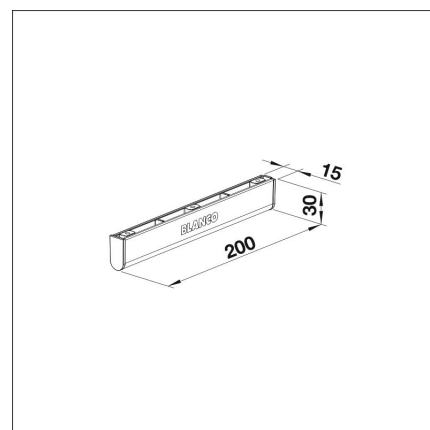

MOVEX jalkavedin

Tuotekoodi 401770

Tuotekuvaus

Kaapin ovi voidaan helposti vetää ulos BLANCOMOVEXin avulla. Jalkavedin on lisävaruste, joka voidaan asentaa mihin tahansa ulosvedettävään oveen. Tyylikäs muotoilu, materiaalina ruostumaton teräs.

Tekniset tiedot

Toimitussisältö

Ladattava aineisto

Suosittelavat lisätarvikkeet