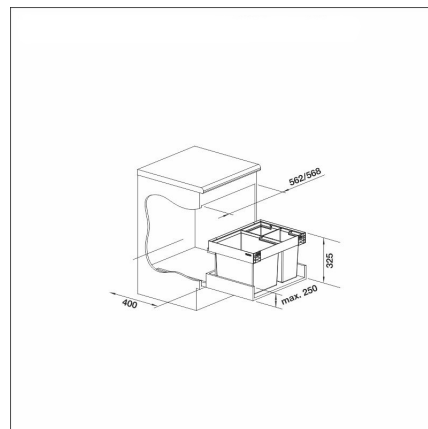

FLEXON II LOW XL 60/3

30 l + 2 x 8 l sangot

Tuotekoodi 401765**Tuotekuvaus**

Helppohoitoinen, hygieeninen ja tyylikäs BLANCO FLEXON II LOW on etulevyllyiseen laatikkoon tarkoitettu jättesanko. Matala jätejärjestelmä mahdollistaa kätevän ja helpon jätteiden lajittelun. Laadukas ja monipuolinen jätejärjestelmä on nopea ja helppo asentaa ja sen kaikki osat ovat kestäviä ja helposti puhdistettavia.

**Tekniset tiedot**

- Allaskaapin leveys: 60 cm

**Toimitussisältö**

- kehikko
- 30 l sanko
- 2 x 8 l sangot
- kansi

**Ladattava aineisto**

- Roskisten asennus- ja käyttöohje

Suosittelavat lisätarvikkeet

Tarvikelaatikko, pieni