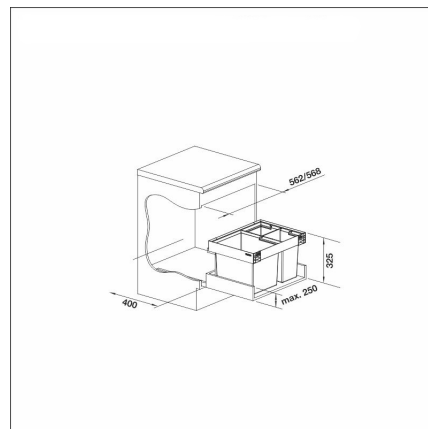

FLEXON II LOW XL 60/3

Tuotekoodi 401765

Tuotekuvaus

Helppohoitoinen, hygieeninen ja tyylikäs BLANCO FLEXON II LOW on etulevyllyiseen laatikkoon tarkoitettu jättesanko. Matala jätejärjestelmä mahdollistaa kätevän ja helpon jätteiden lajittelun. Laadukas ja monipuolinen jätejärjestelmä on nopea ja helppo asentaa ja sen kaikki osat ovat kestäviä ja helposti puhdistettavia.

Tekniset tiedot

- Allaskaapin leveys: 60 cm

Toimitussisältö

- kehikko
- 30 l sanko
- 2 x 8 l sangot
- kansi

Ladattava aineisto

- Roskisten asennus- ja käyttöohje

Suositeltavat lisätarvikkeet

Tarvikelaatikko, pieni