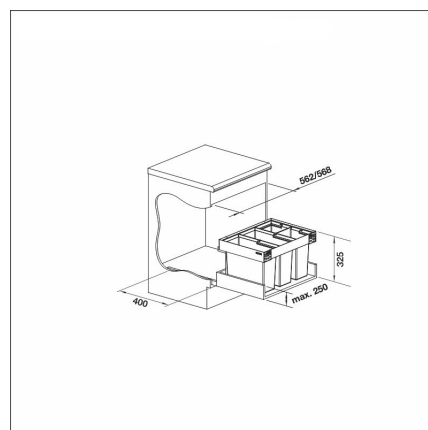

#### Tekniset tiedot

- Allaskaapin leveys: 60 cm