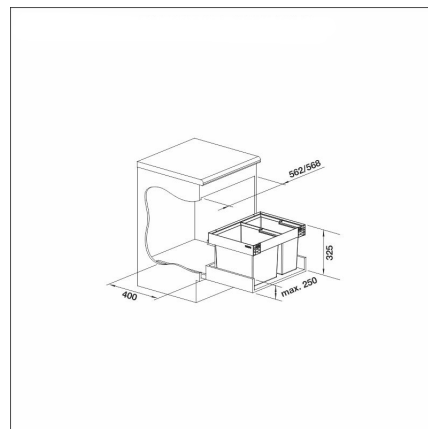

FLEXON II LOW 60/2

30 l ja 19 l sangot

Tuotekoodi 401762**Tuotekuvaus**

Helppohoitoinen, hygieeninen ja tyylikäs BLANCO FLEXON II LOW on etulevyllyiseen laatikkoon tarkoitettu jättesanko. Matala jätejärjestelmä mahdollistaa kätevän ja helpon jätteiden lajittelun. Laadukas ja monipuolinen jätejärjestelmä on nopea ja helppo asentaa ja sen kaikki osat ovat kestäviä ja helposti puhdistettavia.

**Tekniset tiedot**

- Allaskaapin leveys: 60 cm

**Toimitussisältö**

- kehikko
- 19 l sanko
- 30 l sanko

**Ladattava aineisto**

- Roskisten asennus- ja käyttöohje

Suosittelavat lisätarvikkeet**Jätepussi Bio M 15-19**[Lue lisää >>](#)**Jätepussi M 15-19 L**[Lue lisää >>](#)**Jätepussi L 30 L**[Lue lisää >>](#)**CLIP jätepussiteline**[Lue lisää >>](#)**MOVEX**[Lue lisää >>](#)