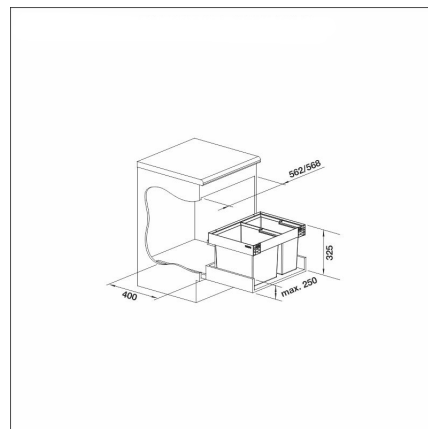

**FLEXON II LOW 60/2**

30 l ja 19 l sangot

**Tuotekoodi 401762****Tuotekuvaus**

Helppohoitoinen, hygieeninen ja tyylikäs BLANCO FLEXON II LOW on etulevyllyiseen laatikkoon tarkoitettu jättesanko. Matala jätejärjestelmä mahdollistaa kätevän ja helpon jätteiden lajittelun. Laadukas ja monipuolinen jätejärjestelmä on nopea ja helppo asentaa ja sen kaikki osat ovat kestäviä ja helposti puhdistettavia.

**Tekniset tiedot**

- Allaskaapin leveys: 60 cm

**Toimitussisältö**

- kehikko
- 19 l sanko
- 30 l sanko

**Ladattava aineisto**

- Roskisten asennus- ja käyttöohje

**Suosittelavat lisätarvikkeet**

Tarvikelaatikko, pieni