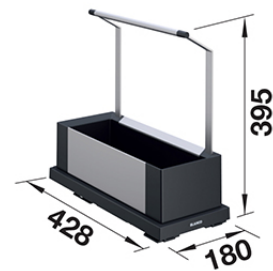

SELECT 20 CM PULLOKORI

1x pullokori

Tuotekoodi 400368**Tuotekuvaus**

Pieneen tilaan sopiva, käytännöllinen ulosvedettävä jätemekanismi. SELECT pullokori on pesuaineiden ja pullojen säilytykseen sopiva jätemekanismi, joka on helppo kiinnittää kaapin pohjaan.

**Tekniset tiedot****Toimitussisältö**

- pohjakiinnitteinen kehikko
- 1 x 4 l sanko

**Ladattava aineisto**

- Roskisten asennus- ja käyttöohje

Suosittelavat lisätarvikkeet