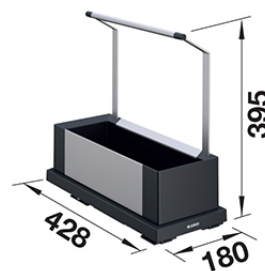

SELECT 20CM PULLOKORI

1x pullokori

Tuotekoodi 400368**Tuotekuvaus**

Pieneen tilaan sopiva, käytännöllinen ulosvedettävä jätemekanismi. SELECT pullokori on pesuaineiden ja pullojen säilytykseen sopiva jätemekanismi, joka on helppo kiinnittää kaapin pohjaan.

**Tekniset tiedot****Toimitussisältö**

- pohjakiinnitteinen kehikko
- 1 x 4 l sanko

**Ladattava aineisto****Suosittelavat lisätarvikkeet**