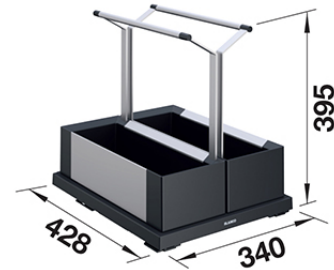

SELECT 40CM PULLOKORI

2 x pullokori

Tuotekoodi 400367**Tuotekuvaus**

Pieneen tilaan sopiva, käytännöllinen ulosvedettävä jätemekanismi. SELECT pullokori on pesuaineiden ja pullojen säilytykseen sopiva jätemekanismi, joka on helppo kiinnittää kaapin pohjaan.

**Tekniset tiedot****Toimitussisältö**

- pohjakiinnitteinen kehikko
- 2 x 4 l sangot

**Ladattava aineisto****Suosittelavat lisätarvikkeet**