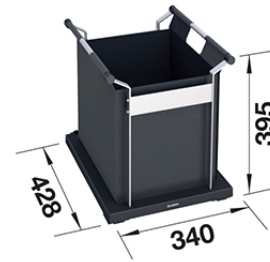

SELECT 40CM KASSI

Tuotekoodi 400366

Tuotekuvaus

Pieneen tilaan sopiva, käytännöllinen ulosvedettävä jätemekanismi esimerkiksi tyhjille pulloille. SELECT kassi on helppo kaapin pohjaan.

Tekniset tiedot

Toimitussisältö

- pohjakiinnitteinen kehikko
- kassi

Ladattava aineisto

Suosittelavat lisätarvikkeet