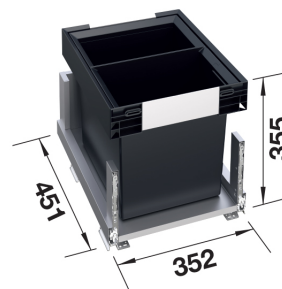

**SELECT II 40/2 COMBI**

2 x 13 l sangot

**Tuotekoodi 400365****Tuotekuvaus**

Pieneen tilaan sopiva, käytännöllinen jätemekanismi. SELECT II 40/2 Combi on kahdella tilavalla sangolla varustettu jätemekanismi, joka on helppo kiinnittää minkä tahansa vähintään 40 cm leveään kaapin pohjaan. Tukeva kehikko, kompaktit ulkomitat ja tilavat jäteastiat tekevät SELECT II 40/2 Combista käytännöllisen joka paikan jätemekanismin.

**Tekniset tiedot**

- Allaskaapin leveys: 40 cm

**Toimitussisältö**

- pohjakiinnitteinen kehikko
- 2 x 13 l sangot

**Ladattava aineisto****Suosittelvat lisätarvikkeet**