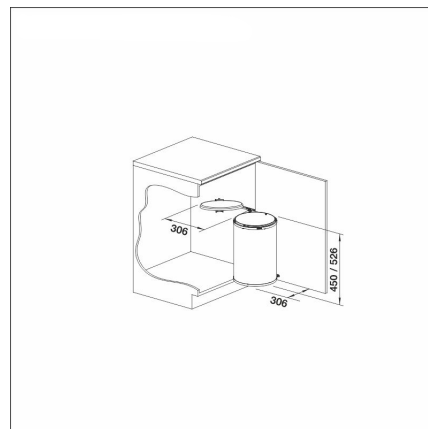

**SINGOLO XL**

20 l sanko

**Tuotekoodi 400361****Tuotekuvaus**

SINGOLO XL on kompakti kannellinen järjestelmä asennettavaksi suoraan kaapin oveen. Kansi avautuu kätevästi kaapin ovea avattaessa, jolloin roskat on helppo laittaa jätesankoon. Erittäin vahvan teräsrungon ansiosta mekanismi on pitkäikäinen, tukeva ja vakaa käyttää. Järjestelmä on portaattomasti säädettävä ja sopii siksi myös käytettäväksi paneeliovissa.

**Tekniset tiedot**

- Allaskaapin leveys: 40 cm

**Toimitussisältö**

- kiinnitettävä kehikko
- 20 l sanko
- kansi

**Ladattava aineisto****Suosittelavat lisätarvikkeet**