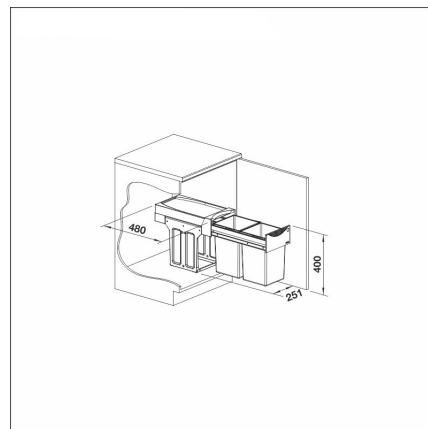

**SELECT BOTTON II 30/2**

2 x 15 l sangot

**Tuotekoodi 400360****Tuotekuvaus**

Pieneen tilaan sopiva, käytännöllinen jätemekanismi. SELECT BOTTON II on kahdella tilavalla sangolla varustettu jätemekanismi, joka on helppo kiinnittää minkä tahansa vähintään 30 cm leveään kaapin pohjaan. Tukeva teräsprofiilirakenne, kompaktit ulkomitat ja tilavat jäteastiat tekevät SELECT BOTTON II:sta käytännöllisen joka paikan jätemekanismin.

**Tekniset tiedot**

- Allaskaapin leveys: 30 cm

**Toimitussisältö**

- pohjakiinnitteinen kehikko
- 2 x 15 l sangot

**Ladattava aineisto**

- Roskisten asennus- ja käyttöohje

**Suosittelvat lisätarvikkeet**