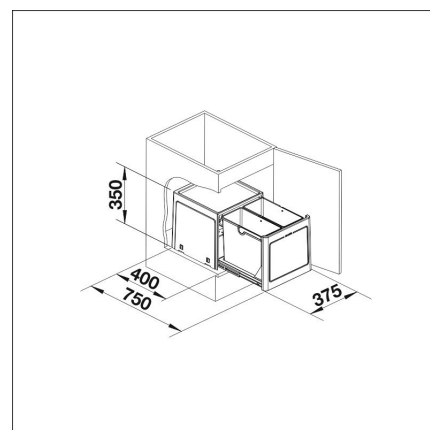

BOTTON PRO 45 MANUAL

2 x 13 l sangot

Tuotekoodi 400359**Tuotekuvaus**

Lujarakenteinen ja tyylikäs jätemekanismi, joka on yksinkertainen asentaa suoraan kaapin pohjaan. Erinomainen hinta-laatusuhde ja optimaalinen tilankäyttö tekevät SELECT BOTTON PRO:sta käytännöllisen lajittelukeskuksen. Laadukas ja monipuolinen jätejärjestelmä on nopea ja helppo asentaa ja sen kaikki osat ovat kestäviä ja helposti puhdistettavia.

**Tekniset tiedot**

- Allaskaapin leveys: 45 cm

**Toimitussisältö**

- pohjakiinnitteinen kehikko
- 2 x 13 l sangot

**Ladattava aineisto**

- Roskisten asennus- ja käyttöohje

Suosittelavat lisätarvikkeet**Jätemekanismin**[Lue lisää >>](#)**CLIP jätepussiteline**[Lue lisää >>](#)