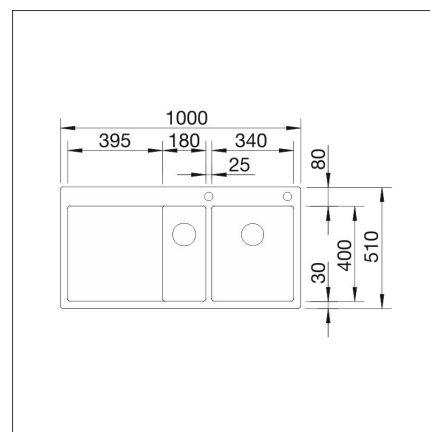

BLANCO CLARON 6 S-IFA

Ruostumaton teräs 18/10 vasen

Tuotekoodi 3383IFAV

Tuotekuvaus

BLANCO STEELART

Blanco SteelArt -tuoteperhe sisältää laajan valikoiman erittäin korkealaatuisia ja huolella viimeistelyä allasmalleja ruostumattomasta teräksestä. Jokainen SteelArt-allas on valmistettu yksilöllisesti korkealla ammattitaidolla ja uusinta valmistustekniikkaa hyödyntäen.

INFINO

Tekniset tiedot

- Allaskaapin minimileveys: 60 cm
- Allasmateriaali: ruostumaton teräs
- Altaan kiinnitystapa: Päältä asennettava, Huuletettava
- Pohjaventtiili: 3,5" InFino kaukosäädöllä
- Pääaltaan syvyys: 190 mm