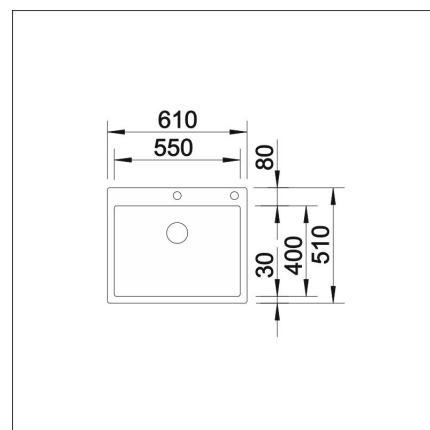

BLANCO CLARON 550-IFA

Ruostumaton teräs 18/10

Tuotekoodi 3380IFA

Tuotekuvaus

Moderni, erittäin korkealaatuinen ja huolella viimeistelty allas, jonka eleettömän tyylikäs muotoilu on loppuun asti hiottu. Blanco'n korkeimman segmentin altaat kuuluvat Blanco SteelArt -tuotemerkin alle ja ne täyttävät vaativimmankin altaan käyttäjän toiveet. Jokainen SteelArt-allas on valmistettu yksilöllisesti korkealla ammattitaidolla ja uusinta valmistustekniikkaa hyödyntäen.

INFINO

Tekniset tiedot

- Allaskaapin minimileveys: 60 cm
- Allasmateriaali: ruostumaton teräs
- Altaan kiinnitystapa: Huullettava, Päältä asennettava
- Pohjaventtiili: 3,5" roskasihti kaukosäädöllä
- Pääaltaan syvyys: 190 mm

Toimitussisältö

- BLANCO rst-allas
- pohjaventtiilistö kaukosäädöllä
- kotimainen Prevox Smartloc vesilukko

Ladattava aineisto

- Prevox Smartloc asennusohje
- Altaan asennus- ja käyttöohje
- Huolto- ja hoito-ohje
- Materiaalitieto
- Upotusaukkotiedot
- Vaatimustenmukaisuusvakuutus
- InFino pohjaventtiilistö
- InFino esittelyvideo

Suosittelavat lisätarvikkeet

BLANCO DeepClean
Lue lisää >>

Blanco DailyClean+
Lue lisää >>

Vihanneskulho
Lue lisää >>

Monitoimikiskot
Lue lisää >>

Leikkulauta
Lue lisää >>