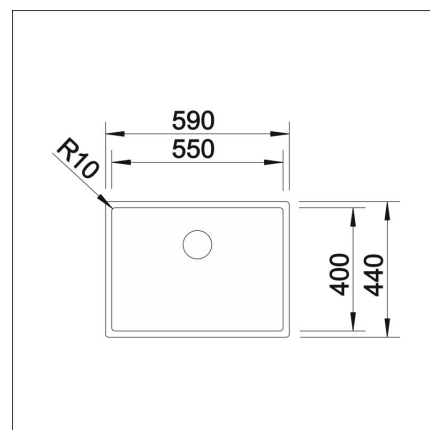

BLANCO CLARON 550-U

Ruostumaton teräs 18/10

Tuotekoodi 3380

Tuotekuvaus

Moderni, erittäin korkealaatuinen ja huolella viimeistelty allas, jonka eleettömän tyylikäs muotoilu on loppuun asti hiottu. Blanco'n korkeimman segmentin altaat kuuluvat Blanco SteelArt -tuotemerkin alle ja ne täyttävät vaativimmankin altaan käyttäjän toiveet. Jokainen SteelArt-allas on valmistettu yksilöllisesti korkealla ammattitaidolla ja uusinta valmistustekniikkaa hyödyntäen.

INFINO

Tekniset tiedot

- Allaskaapin minimileveys: 60 cm
- Altaan kiinnitystapa: Alta kiinnitettävä
- Materiaali: Ruostumaton teräs
- Pohjaventtiili: 3,5" InFino ei kaukosäätöä
- Pääaltaan syvyys: 190 mm

Toimitussisältö

- BLANCO rst-allas
- pohjaventtiilistö
- kotimainen Prevox Smartloc vesilukko

Ladattava aineisto

- Altaan asennus- ja käyttöohje
- Prevox Smartloc asennusohje
- Huolto-ohje
- Materiaalitieto
- Upotusaukkotiedot
- Vaatimustenmukaisuusvakuutus
- InFino pohjaventtiilistö

Suosittelavat lisätarvikkeet

Leikkuulauta
Lue lisää >>

Rullamatto
Lue lisää >>