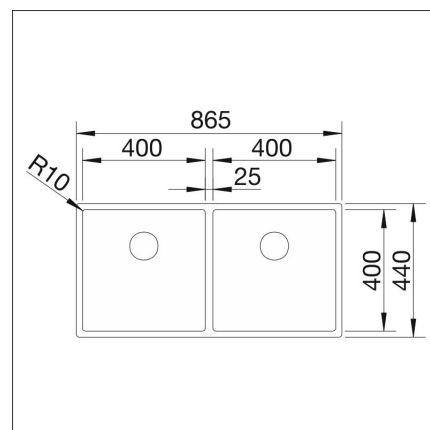

Toimitussisältö

- BLANCO rst-allas
- pohjaventtiilistö
- kotimainen Prevox Smartloc vesilukko

Ladattava aineisto

- Prevox Smartloc asennusohje
- Altaan asennus- ja käyttöohje
- Huolto- ja hoito-ohje
- Materiaalitietoa
- Upotusaukkotiedot
- Vaatimustenmukaisuusvakuutus
- InFino pohjaventtiilistö
- InFino esittelyvideo

Suosittelavat lisätarvikkeet

BLANCO DeepClean
Lue lisää >>

Blanco DailyClean+
Lue lisää >>

Vihanneskulho
Lue lisää >>

Monitoimikiskot
Lue lisää >>

Leikkulauta
Lue lisää >>