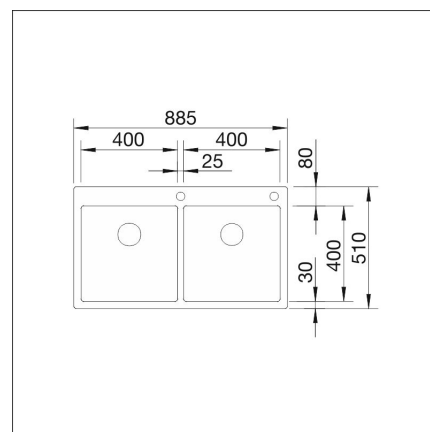

Toimitussisältö

- BLANCO rst-allas
- pohjaventtiilistö
- kotimainen Prevox Smartloc vesilukko

Ladattava aineisto

- Altaan asennus- ja käyttöohje
- Prevox Smartloc asennusohje
- Huolto-ohje
- Materiaalitietoa
- Upotusaukkotiedot
- Vaatimustenmukaisuusvakuutus
- InFino pohjaventtiilistö

Suosittelavat lisätarvikkeet

Leikkuulauta
Lue lisää >>

Rullamatto
Lue lisää >>