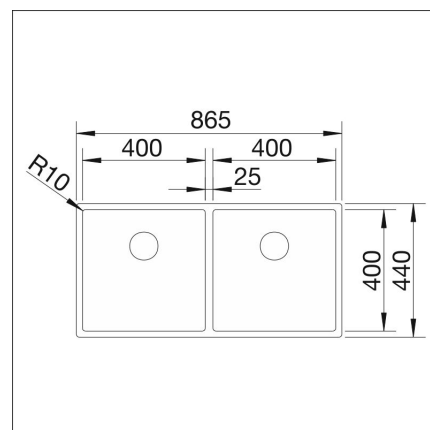

Toimitussisältö

- BLANCO rst-allas
- pohjaventtiilistö
- kotimainen Prevox Smartloc vesilukko

Ladattava aineisto

- Prevox Smartloc asennusohje
- Altaan asennus- ja käyttöohje
- Huolto- ja hoito-ohje
- Materiaalitietoa
- Upotusaukkotiedot
- Vaatimustenmukaisuusvakuutus
- InFino pohjaventtiilistö
- InFino esittelyvideo

Suosittelavat lisätarvikkeet

Polish

[Lue lisää >>](#)

Leikkulauta

[Lue lisää >>](#)

Vihanneskulho

[Lue lisää >>](#)

Monitoimikiskot

[Lue lisää >>](#)

Rullamatto

[Lue lisää >>](#)