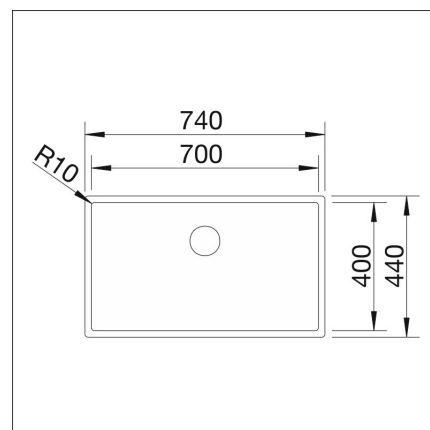

Toimitussisältö

- BLANCO rst-allas
- pohjaventtiilistö
- kotimainen Prevox Smartloc vesilukko

Ladattava aineisto

- Prevox Smartloc asennusohje
- Altaan asennus- ja käyttöohje
- Huolto- ja hoito-ohje
- Materiaalitieto
- Upotusaukkotiedot
- InFino pohjaventtiilistö
- InFino esittelyvideo

Suosittelavat lisätarvikkeet

Polish

[Lue lisää >>](#)

Monitoimikiskot

[Lue lisää >>](#)

Leikkuulauta

[Lue lisää >>](#)

Vihanneskulho

[Lue lisää >>](#)

Kaukosäätösetti

[Lue lisää >>](#)