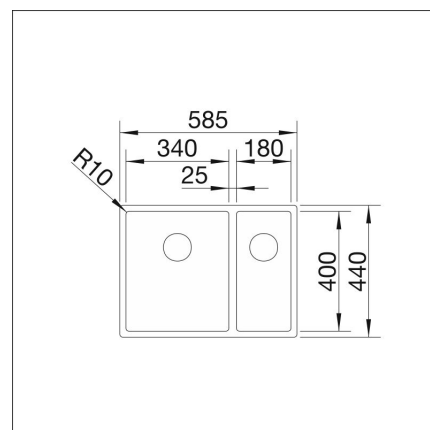

BLANCO CLARON 340/180-U

Ruostumaton teräs 18/10 oikea

Tuotekoodi 33760

Tuotekuvaus

Moderni, erittäin korkealaatuinen ja huolella viimeistelty allas, jonka eleettömän tyylikäs muotoilu on loppuun asti hiottu. Blanco'n korkeimman segmentin altaat kuuluvat Blanco SteelArt -tuotemerkin alle ja ne täyttävät vaativimmankin altaan käyttäjän toiveet. Jokainen SteelArt-allas on valmistettu yksilöllisesti korkealla ammattitaidolla ja uusinta valmistustekniikkaa hyödyntäen.

INFINO

Tekniset tiedot

- Allaskaapin minimileveys: 60 cm
- Allasmateriaali: ruostumaton teräs
- Altaan kiinnitystapa: Alta kiinnitettävä
- Pohjaventtiili: 3,5" InFino ei kaukosäätöä
- Pääaltaan syvyys: 190 mm