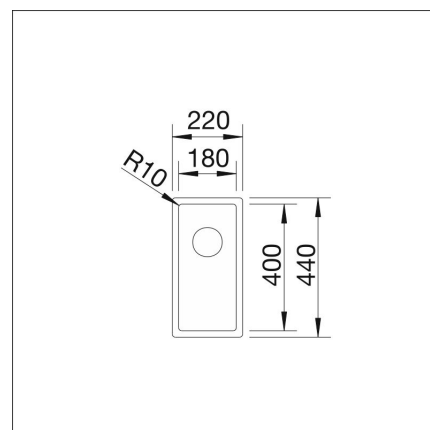

INFINO

**Tekniset tiedot**

- Allaskaapin minimileveys: 30 cm
- Allasmateriaali: ruostumaton teräs
- Altaan kiinnitystapa: Alta kiinnitettävä
- Pohjaventtiili: 3,5" InFino ei kaukosäätöä

**Toimitussisältö**