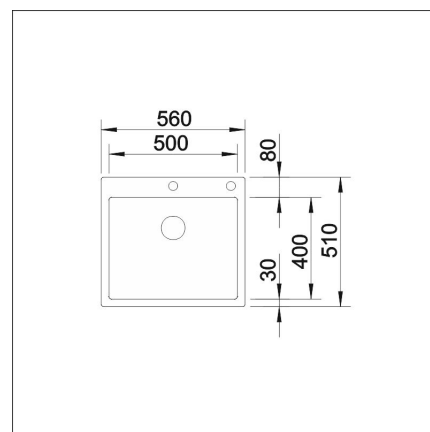

BLANCO CLARON 500-IFA

Ruostumaton teräs 18/10

Tuotekoodi 3373IFA

Tuotekuvaus

Moderni, erittäin korkealaatuinen ja huolella viimeistelty allas, jonka eleettömän tyylikäs muotoilu on loppuun asti hiottu. Blanco'n korkeimman segmentin altaat kuuluvat Blanco SteelArt -tuotemerkin alle ja ne täyttävät vaativimmankin altaan käyttäjän toiveet. Jokainen SteelArt-allas on valmistettu yksilöllisesti korkealla ammattitaidolla ja uusinta valmistustekniikkaa hyödyntäen.

INFINO

Tekniset tiedot

- Allaskaapin minimileveys: 60 cm
- Allasmateriaali: ruostumaton teräs
- Altaan kiinnitystapa: Huullettava, Päältä asennettava
- Pohjaventtiili: 3,5" roskasihti kaukosäädöllä
- Pääaltaan syvyys: 190 mm

Toimitussisältö

- BLANCO rst-allas
- pohjaventtiilistö kaukosäädöllä
- kotimainen Prevox Smartloc vesilukko

Ladattava aineisto

- Altaan asennus- ja käyttöohje
- Prevox Smartloc asennusohje
- Huolto- ja hoito-ohje
- Materiaalitieto
- Upotusaukkotiedot
- Vaatimustenmukaisuusvakuutus
- InFino pohjaventtiilistö

Suosittelavat lisätarvikkeet

Leikkuulauta
Lue lisää >>

Rullamatto
Lue lisää >>

Valutustaso
Lue lisää >>

Monitoimikiskot
Lue lisää >>