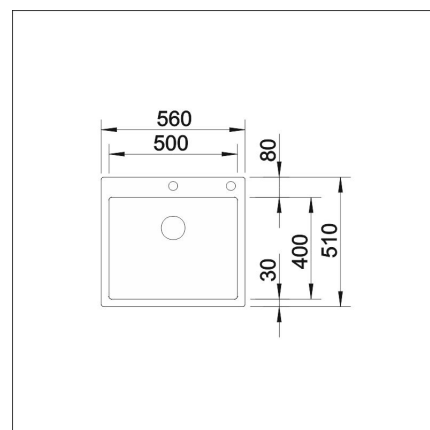

BLANCO CLARON 500-IFA

Ruostumaton teräs 18/10

Tuotekoodi 3373IFA

Tuotekuvaus

Moderni, erittäin korkealaatuinen ja huolella viimeistelty allas, jonka eleettömän tyylikäs muotoilu on loppuun asti hiottu. Blanco'n korkeimman segmentin altaat kuuluvat Blanco SteelArt -tuotemerkin alle ja ne täyttävät vaativimmankin altaan käyttäjän toiveet. Jokainen SteelArt-allas on valmistettu yksilöllisesti korkealla ammattitaidolla ja uusinta valmistustekniikkaa hyödyntäen.

INFINO

Tekniset tiedot

- Allaskaapin minimileveys: 60 cm
- Allasmateriaali: ruostumaton teräs
- Altaan kiinnitystapa: Päältä asennettava, Huuletettava
- Pohjaventtiili: 3,5" roskasihti kaukosäädöllä
- Pääaltaan syvyys: 190 mm

Toimitussisältö

- BLANCO rst-allas
- pohjaventtiilistö kaukosäädöllä
- kotimainen Prevox Smartloc vesilukko

Ladattava aineisto

- Prevox Smartloc asennusohje
- Altaan asennus- ja käyttöohje
- Huolto- ja hoito-ohje
- Materiaalitieto
- Upotusaukkotiedot
- Vaatimustenmukaisuusvakuutus
- InFino pohjaventtiilistö
- InFino esittelyvideo

Suosittelavat lisätarvikkeet

BLANCO DeepClean
Lue lisää >>

Blanco DailyClean+
Lue lisää >>

Vihanneskulho
Lue lisää >>

Monitoimikiskot
Lue lisää >>

Leikkuulauta
Lue lisää >>