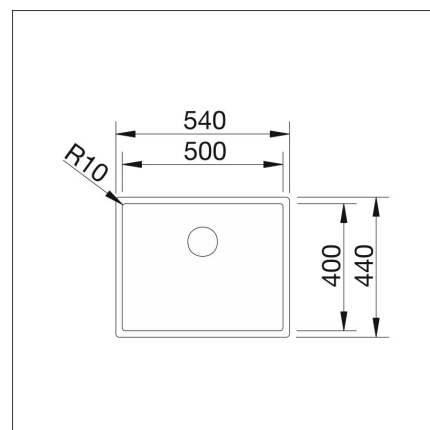

INFINO

**Tekniset tiedot**

- Allaskaapin minimileveys: 60 cm
- Altaan kiinnitystapa: Alta kiinnitettävä
- Pohjaventtiili: 3,5" InFino ei kaukosäätöä
- Pääaltaan syvyys: 190 mm

**Toimitussisältö**

- BLANCO rst-allas
- pohjaventtiilistö
- kotimainen Prevox Smartloc vesilukko