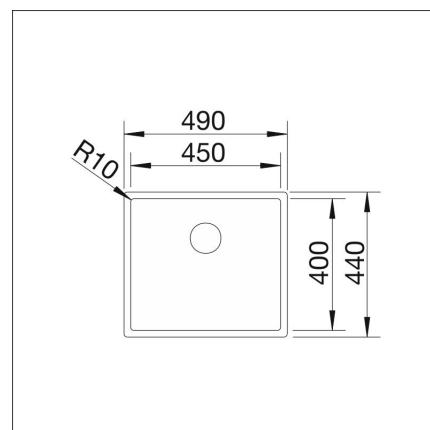

BLANCO CLARON 450-IFN

Ruostumaton teräs 18/10

Tuotekoodi 3372IFN

Tuotekuvaus

Moderni, erittäin korkealaatuinen ja huolella viimeistelty allas, jonka eleettömän tyylikäs muotoilu on loppuun asti hiottu. Blanco'n korkeimman segmentin altaat kuuluvat Blanco SteelArt -tuotemerkin alle ja ne täyttävät vaativimmankin altaan käyttäjän toiveet. Jokainen SteelArt-allas on valmistettu yksilöllisesti korkealla ammattitaidolla ja uusinta valmistustekniikkaa hyödyntäen.

INFINO

Tekniset tiedot

- Allaskaapin minimileveys: 50 cm
- Allasmateriaali: ruostumaton teräs
- Altaan kiinnitystapa: Päältä asennettava, Huuletettava
- Pohjaventtiili: 3,5" InFino ei kaukosäätöä
- Pääaltaan syvyys: 190 mm

Toimitussisältö

- BLANCO rst-allas
- pohjaventtiilistö
- kotimainen Prevox Smartloc vesilukko

Ladattava aineisto

- Prevox Smartloc asennusohje
- Altaan asennus- ja käyttöohje
- Huolto- ja hoito-ohje
- Materiaalitietoa
- Uputusaukkotiedot
- Vaatimustenmukaisuusvakuutus
- InFino pohjaventtiilistö
- InFino esittelyvideo

Suosittelavat lisätarvikkeet

BLANCO DeepClean
Lue lisää >>

Blanco DailyClean+
Lue lisää >>

Monitoimikiskot
Lue lisää >>

Vihanneskulho
Lue lisää >>

Leikkuulauta
Lue lisää >>