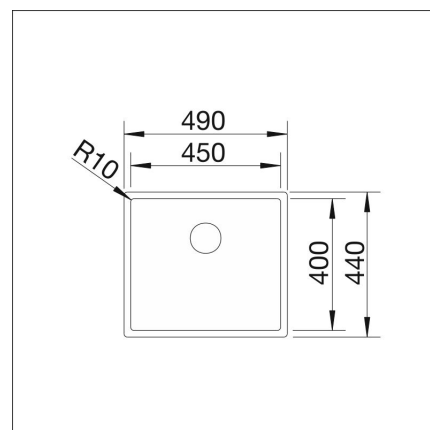

INFINO

Tekniset tiedot

- Allaskaapin minimileveys: 50 cm
- Altaan kiinnitystapa: Alta kiinnitettävä
- Pohjaventtiili: 3,5" InFino ei kaukosäätöä
- Pääaltaan syvyys: 190 mm

Toimitussisältö

- BLANCO rst-allas
- pohjaventtiilistö
- kotimainen Prevox Smartloc vesilukko