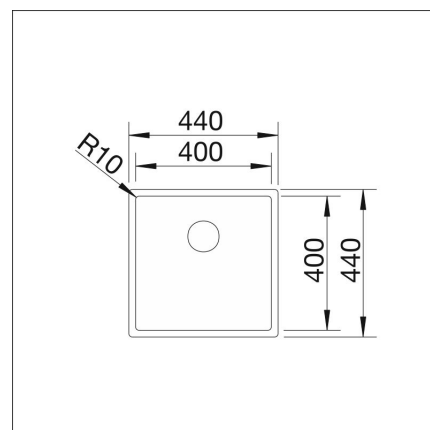

INFINO

**Tekniset tiedot**

- Allaskaapin minimileveys: 45 cm
- Altaan kiinnitystapa: Päältä asennettava, Huullettava
- Pohjaventtiili: 3,5" roskasihti ei kaukosäätöä
- Pääaltaan syvyys: 190 mm

**Toimitussisältö**