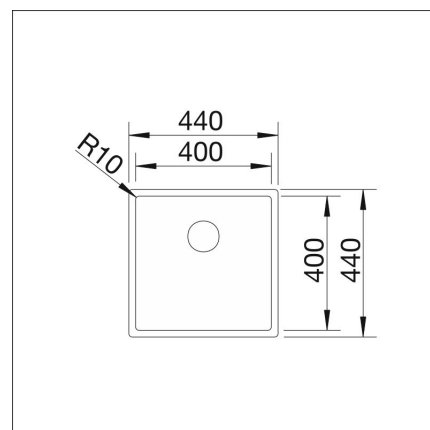

INFINO

**Tekniset tiedot**

- Allaskaapin minimileveys: 45 cm
- Altaan kiinnitystapa: Alta kiinnitettävä
- Pohjaventtiili: 3,5" roskasihti ei kaukosäätöä
- Pääaltaan syvyys: 190 mm

**Toimitussisältö**

- BLANCO rst-allas
- pohjaventtiilistö
- kotimainen Prevox Smartloc vesilukko