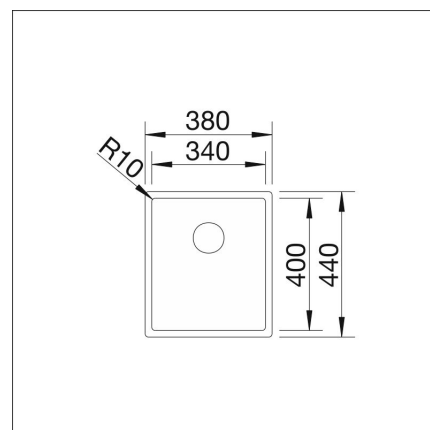

BLANCO CLARON 340-IFN

Ruostumaton teräs 18/10

Tuotekoodi 3370IFN

Tuotekuvaus

Moderni, erittäin korkealaatuinen ja huolella viimeistelty allas, jonka eleettömän tyylikäs muotoilu on loppuun asti hiottu. Blanco'n korkeimman segmentin altaat kuuluvat Blanco SteelArt -tuotemerkin alle ja ne täyttävät vaativimmankin altaan käyttäjän toiveet. Jokainen SteelArt-allas on valmistettu yksilöllisesti korkealla ammattitaidolla ja uusinta valmistustekniikkaa hyödyntäen.

INFINO

Tekniset tiedot

- Allaskaapin minimileveys: 40 cm
- Allasmateriaali: ruostumaton teräs
- Altaan kiinnitystapa: Päältä asennettava, Huuletettava
- Pohjaventtiili: 3,5" InFino ei kaukosäätöä
- Pääaltaan syvyys: 190 mm

Toimitussisältö

- BLANCO rst-allas
- pohjaventtiilistö
- kotimainen Prevox Smartloc vesilukko

Ladattava aineisto

- Prevox Smartloc asennusohje
- Altaan asennus- ja käyttöohje
- Huolto- ja hoito-ohje
- Materiaalitieto
- Uputusaukkotiedot
- Vaatimustenmukaisuusvakuutus
- InFino pohjaventtiilistö
- InFino esittelyvideo

Suosittelavat lisätarvikkeet

BLANCO DeepClean
Lue lisää >>

Blanco DailyClean+
Lue lisää >>

Monitoimikiskot
Lue lisää >>

Vihanneskulho
Lue lisää >>

Rullamatto
Lue lisää >>