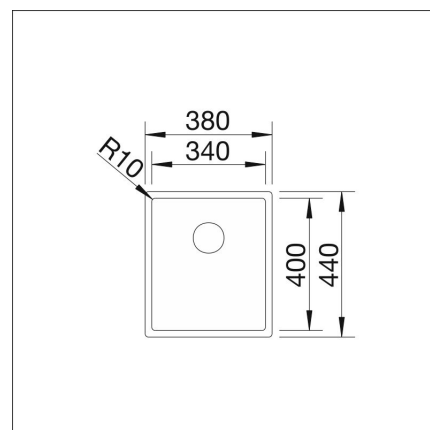

INFINO

Tekniset tiedot

- Allaskaapin minimileveys: 40 cm
- Altaan kiinnitystapa: Alta kiinnitettävä
- Pohjaventtiili: 3,5" InFino ei kaukosäätöä
- Pääaltaan syvyys: 190 mm

**Toimitussisältö**

- BLANCO rst-allas
- pohjaventtiilistö
- kotimainen Prevox Smartloc vesilukko