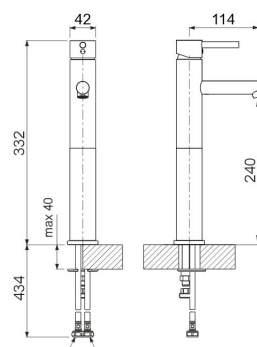

LAPETEK LAVA-B HIGH

eko-allashana bidellä mattamusta

Tuotekoodi 31899B**Tuotekuvaus**

LAVA-B HIGH hanat sopivat käytettäviksi malja-altaiden kanssa.
Suihkuletkun pituus 175 cm. Tarvikkeena myös 200 cm pitkä letku.

**Tekniset tiedot**

- Hanan väri: Musta
- Hanareikä: 35 mm
- Tyyppihyväksyntä: FI
- Ääniluokka: Luokka 1

**Toimitussisältö**

- kylpyhuonehana
- käsisuihku
- suihkuletku
- seinäkiinnike

**Ladattava aineisto**