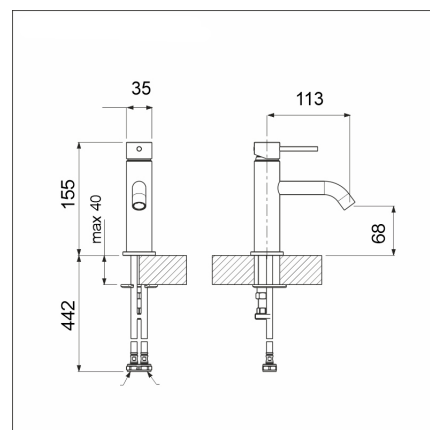

Toimitussisältö

- kylpyhuonehana
- käsisuihku
- suihkuletku
- seinäkiinnike

Ladattava aineisto

- Huolto- ja hoito-ohje
- Hanan asennus- ja käyttöohje
- Tyyppihyväksyntätodistus

Suosittelavat lisätarvikkeet

Blanco DailyClean+
[Lue lisää >>](#)

Käsisuihkun letku 2m
[Lue lisää >>](#)

Käsisuihkun letku 2m
[Lue lisää >>](#)

Käsisuihkun letku 2m
[Lue lisää >>](#)