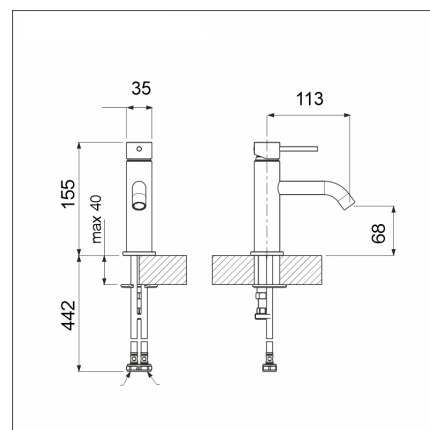

#### Tuotekuvaus

LAPETEK LETOS -hanan siro muotoilu ja pieni koko tuovat tilaan modernia, näyttävää minimalistisuutta. Siro hana sopii niin pienempien kuin suurten altaiden kanssa käytettäväksi, sillä muotoilussa on otettu huomioon myös hanan käytännöllisyys. Juoksuputki on muotoiltu siten, että vesi virtaa hanasta 37 asteen kulmassa, mikä mahdollistaa hanan käyttämisen suuremman kylpyhuonealtaan kanssa. Hanaan on mahdollista liittää bidee myös jälkikäteen. Bidee ja hanan runko ovat väreiltään täysin yhteneväisiä bideen seinäkiinnikkeeseen asti.

#### Tekniset tiedot

- Hanan väri: Musta
- Hanareikä: 35 mm
- Juoksuputken liikerata: kiinteä
- Tyyppihyväksyntä: FI
- Ääniluokka: Luokka 1