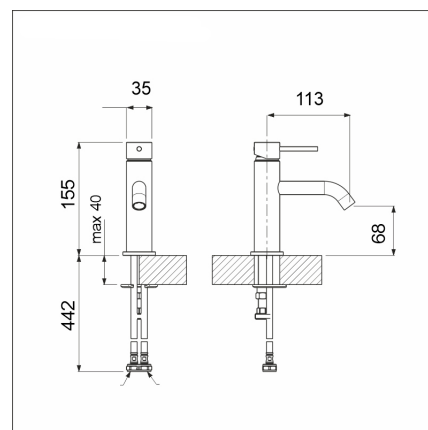

#### Tuotekuvaus

LAPETEK LETOS -hanan siro muotoilu ja pieni koko tuovat tilaan modernia, näyttävää minimalistisuutta. Siro hana sopii niin pienempien kuin suurten altaiden kanssa käytettäväksi, sillä muotoilussa on otettu huomioon myös hanan käytännöllisyys. Juoksuputki on muotoiltu siten, että vesi virtaa hanasta 37 asteen kulmassa, mikä mahdollistaa hanan käyttämisen suuremman kylpyhuonealtaan kanssa. Hanaan on mahdollista liittää bidee myös jälkikäteen. Bidee ja hanan runko ovat väreiltään täysin yhteneväisiä bideen seinäkiinnikkeeseen asti.

#### Tekniset tiedot

- Hanan väri: Kulta
- Hanareikä: 35 mm
- Juoksuputken liikerata: kiinteä
- Tyyppihyväksyntä: FI
- Ääniluokka: Luokka 1