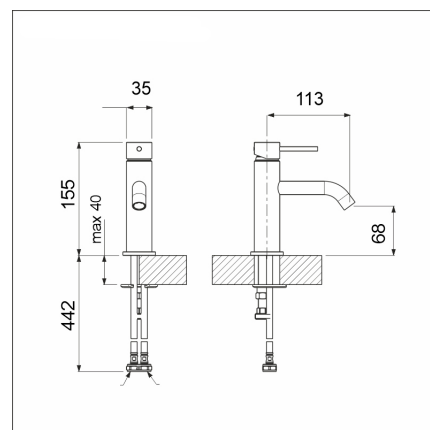

LAPETEK LETOS

eko-allashana kromi

Tuotekoodi 31731

Tuotekuvaus

LAPETEK LETOS -hanan siro muotoilu ja pieni koko tuovat tilaan modernia, näyttävää minimalistisuutta. Siro hana sopii niin pienempien kuin suurten altaiden kanssa käytettäväksi, sillä muotoilussa on otettu huomioon myös hanan käytännöllisyys. Juoksuputki on muotoiltu siten, että vesi virtaa hanasta 37 asteen kulmassa, mikä mahdollistaa hanan käyttämisen suuremman kylpyhuonealtaan kanssa. Hanaan on mahdollista liittää bidee myös jälkikäteen. Bidee ja hanan runko ovat väreiltään täysin yhteneväisiä bideen seinäkiinnikkeeseen asti.

Tekniset tiedot

- Hanan väri: Kromattu
- Hanareikä: 35 mm
- Juoksuputken liikerata: kiinteä
- Tyyppihyväksyntä: FI
- Ääniluokka: Luokka 1

Toimitussisältö

- kylpyhuonehana

Ladattava aineisto

- Huolto- ja hoito-ohje
- Hanan asennus- ja käyttöohje
- Tyyppihyväksyntätodistus