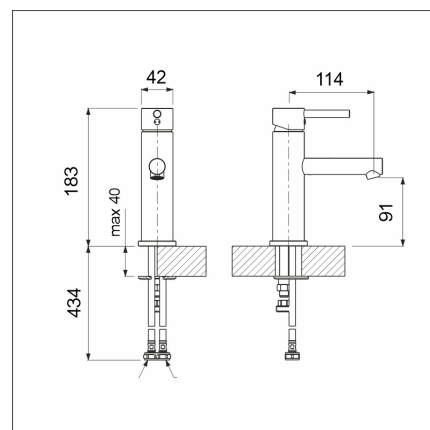

Toimitussisältö

- kylpyhuonehana
- käsisuihku
- suihkuletku
- seinäkiinnike

Ladattava aineisto

- Huolto- ja hoito-ohje
- Hanan asennus- ja käyttöohje
- Tyyppihyväksyntätodistus

Suosittelavat lisätarvikkeet

Blanco DailyClean+
[Lue lisää >>](#)

Käsisuihkun letku 2m
[Lue lisää >>](#)

Käsisuihkun letku 2m
[Lue lisää >>](#)

Käsisuihkun letku 2m
[Lue lisää >>](#)