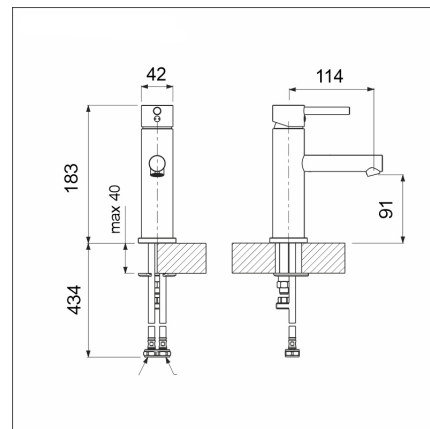

#### Tuotekuvaus

LAPETEK LAVA hanasarjan linjakas muotoilu tuovat tilaan modernia suoraviivaisuutta. Ajaton muotoilu on suunniteltu kestämään aikaa ja se on aina yhtä muodikas. Hanan muotoilu on käytännöllistä ja selkeät linjat tuovat ryhdikkyyttä tilaan. Juoksuputken muotoilu on tehty niin, että vesi virtaa hanasta 15 asteen kulmassa, mikä mahdollistaa, että sitä voi käyttää isojen ja pienempien altaiden kanssa. Hanaan on mahdollista liittää bidee myös jälkikäteen. Bidee ja hanan runko ovat väreiltään täysin yhteneväisiä ihan bideen seinäkiinnikkeeseen asti.

#### Tekniset tiedot

- Hanan väri: Musta
- Hanareikä: 35 mm
- Juoksuputken liikerata: kiinteä
- Tyyppihyväksyntä: FI
- Ääniluokka: Luokka 1