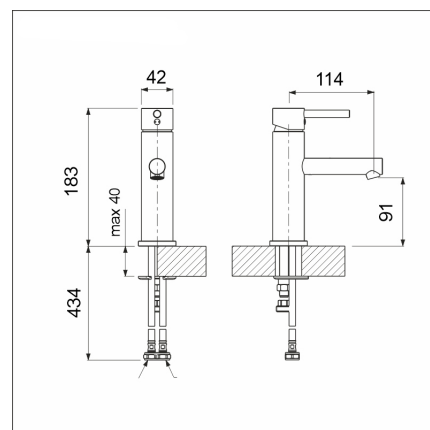

Toimitussisältö

- kylpyhuonehana
- käsisuihku
- suihkuletku
- seinäkiinnike

Ladattava aineisto

- Huolto- ja hoito-ohje
- Hanan asennus- ja käyttöohje
- Tyyppihyväksyntätodistus

Suosittelavat lisätarvikkeet

Blanco DailyClean+
Lue lisää >>

Käsisuihkun letku 2m
Lue lisää >>

Käsisuihkun letku 2m
Lue lisää >>

Käsisuihkun letku 2m
Lue lisää >>