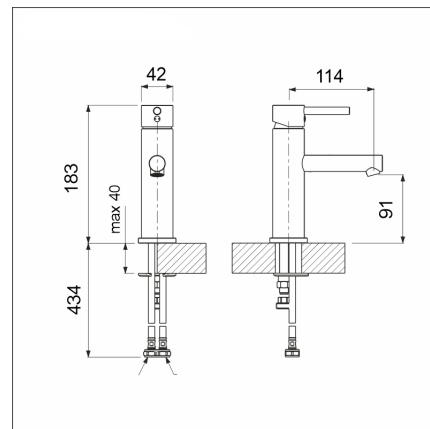

LAPETEK LAVA

eko-allashana kulta

Tuotekoodi 31635

Tuotekuvaus

LAPETEK LAVA hanasarjan linjakas muotoilu tuovat tilaan modernia suoraviivaisuutta. Ajaton muotoilu on suunniteltu kestämään aikaa ja se on aina yhtä muodikas. Hanan muotoilu on käytännöllistä ja selkeät linjat tuovat ryhdikkyyttä tilaan. Juoksuputken muotoilu on tehty niin, että vesi virtaa hanasta 15 asteen kulmassa, mikä mahdollistaa, että sitä voi käyttää isojen ja pienempien altaiden kanssa. Hanaan on mahdollista liittää bidee myös jälkikäteen. Bidee ja hanan runko ovat väreiltään täysin yhteneväisiä ihan bideen seinäkiinnikkeeseen asti.

Tekniset tiedot

- Hanan väri: Kulta
- Hanareikä: 35 mm
- Tyyppihyväksyntä: FI
- Ääniluokka: Luokka 1

Toimitussisältö

- kylpyhuonehana

Ladattava aineisto

- Hanan asennus- ja käyttöohje
- Huolto- ja hoito-ohje
- Tyyppihyväksyntätodistus