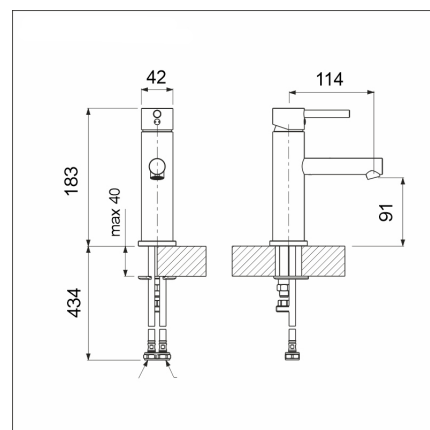

#### Tuotekuvaus

LAPETEK LAVA hanasarjan linjakas muotoilu tuovat tilaan modernia suoraviivaisuutta. Ajaton muotoilu on suunniteltu kestämään aikaa ja se on aina yhtä muodikas. Hanan muotoilu on käytännöllistä ja selkeät linjat tuovat ryhdikkyyttä tilaan. Juoksuputken muotoilu on tehty niin, että vesi virtaa hanasta 15 asteen kulmassa, mikä mahdollistaa, että sitä voi käyttää isojen ja pienempien altaiden kanssa. Hanaan on mahdollista liittää bidee myös jälkikäteen. Bidee ja hanan runko ovat väreiltään täysin yhteneväisiä ihan bideen seinäkiinnikkeeseen asti.

#### Tekniset tiedot

- Hanan väri: Kulta
- Hanareikä: 35 mm
- Juoksuputken liikerata: kiinteä
- Tyyppihyväksyntä: FI
- Ääniluokka: Luokka 1