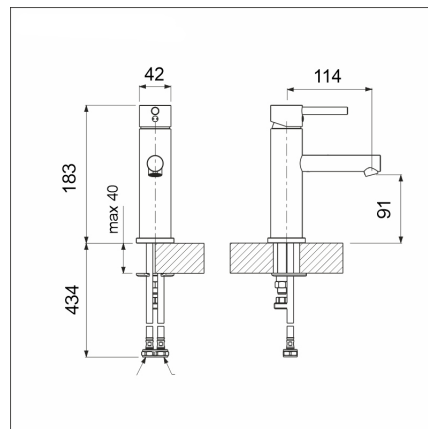

Tekniset tiedot

- Hanan väri: Kromattu
- Hanareikä: 35 mm
- Tyyppihyväksyntä: FI
- Ääniluokka: Luokka 1

Toimitussisältö

- kylpyhuonehana
- käsisuihku
- suihkuletku
- seinäkiinnike

Ladattava aineisto

- Hanan asennus- ja käyttöohje
- Huolto-ohje
- Tyyppihyväksyntätodistus

Suosittelavat lisätarvikkeet