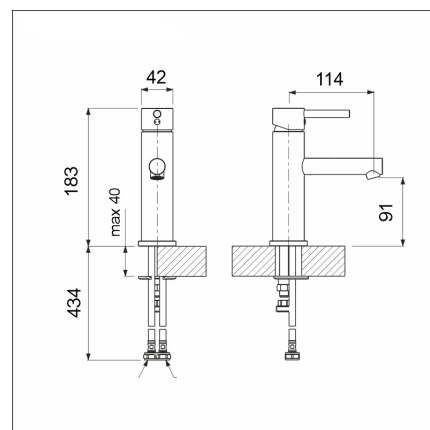

LAPETEK LAVA

allashana kromi

Tuotekoodi 31631

Tuotekuvaus

LAPETEK LAVA hanasarjan linjakas muotoilu tuovat tilaan modernia suoraviivaisuutta. Ajaton muotoilu on suunniteltu kestämään aikaa ja se on aina yhtä muodikas. Hanan muotoilu on käytännöllistä ja selkeät linjat tuovat ryhdikkyyttä tilaan. Juoksuputken muotoilu on tehty niin, että vesi virtaa hanasta 15 asteen kulmassa, mikä mahdollistaa, että sitä voi käyttää isojen ja pienempien altaiden kanssa. Hanaan on mahdollista liittää bidee myös jälkikäteen. Bidee ja hanan runko ovat väreiltään täysin yhteneväisiä ihan bideen seinäkiinnikkeeseen asti.

Tekniset tiedot

- APK-venttiili: Ei
- Hanan väri: Kromattu
- Hanareikä: 35 mm
- Tyypinhyväksyntä: FI
- Ääniluokka: Luokka 1

Toimitussisältö

- kylpyhuonehana

Ladattava aineisto

- Hanan käyttö- ja asennusohje
- Huolto-ohje
- Tyypinhyväksyntätodistus