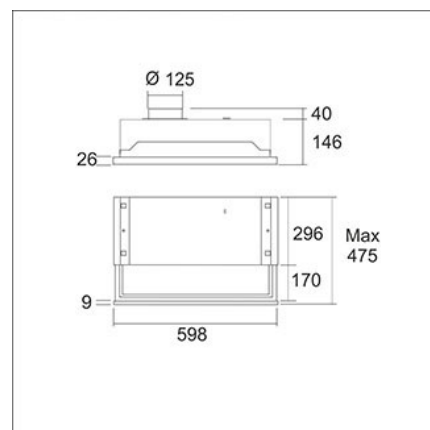

LAPETEK SLIM-X2

60 cm kalustemalli alumiini / rst / harmaa

Tuotekoodi 31063X2

Tuotekuvaus

Ohjaa huippuimuria, joka imee keittiöstä ja kosteista tiloista. Käytetään kohteissa, joissa on huoneistokohtainen huippuimuri.

Maksimi imuteho ja äänitaso riippuvat huippuimurin tehosta.

Huippuimurin ON/OFF-toiminto aktivoitavissa.

Etulistan väri on alulook ja lista on vaihdettavissa esimerkiksi kalusteiden valolistaan.

Tekniset tiedot

Huom! Kaappiin minimisyvyys tulee olla 31,5 cm, jotta LAPETEK-SLIM-X2 voidaan asentaa.

- Ilmanvaihtojärjestelmä: X2-AC - poisto useista tiloista
- Jatkohormin kanssa: -
- Kuvun leveys: 60 cm kaappiin
- Kuvun väri: Harmaa
- Sopii huonekorkeuteen: -
- Sähköliitäntä: Pistorasia 10 A

Toimitussisältö

- liesikupu
- huippuimuriohjain

Ladattava aineisto

Suosittelavat lisätarvikkeet